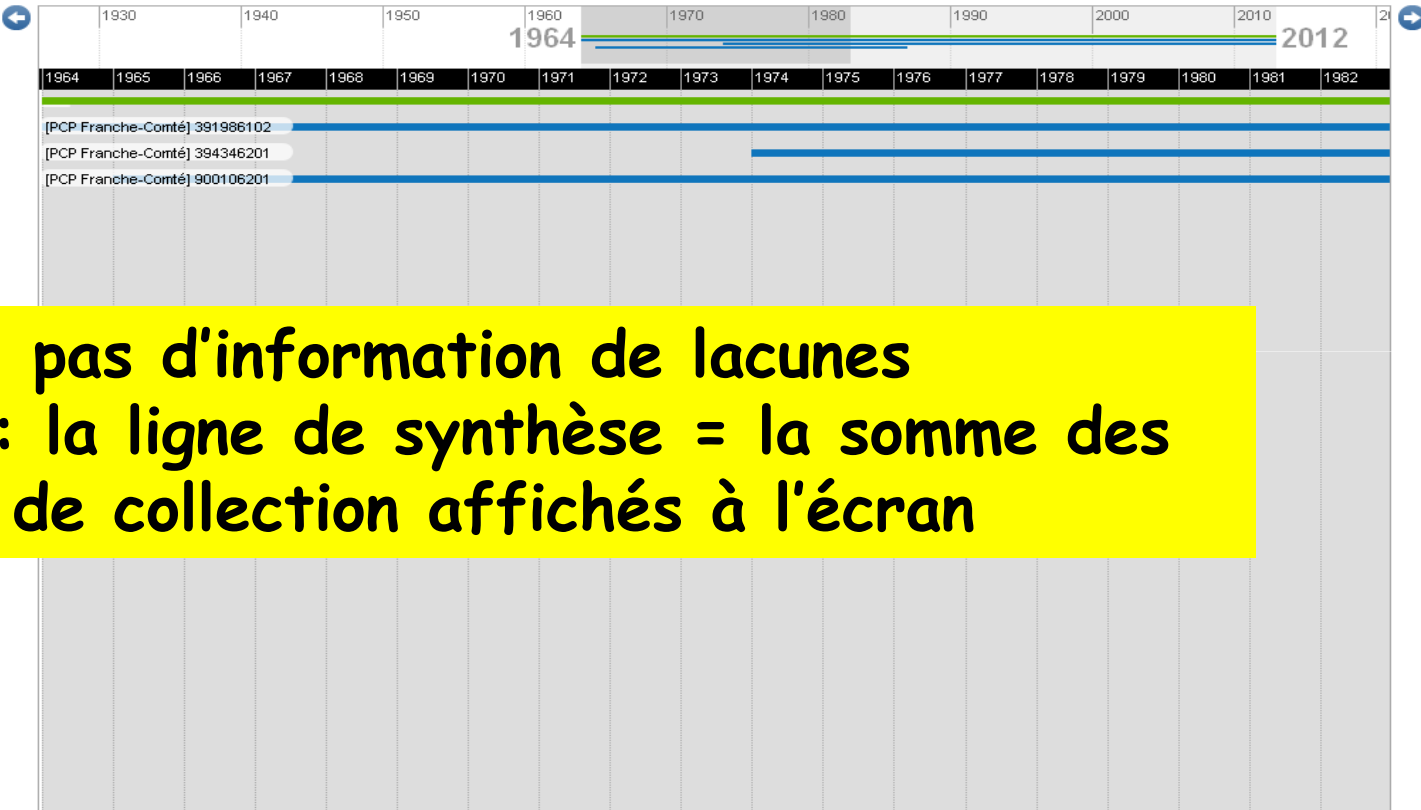

Collection sans information de lacunes Collection lacunaire Erreur

- PCP Aquitaine
- PCP Bourgogne
- PCP Champagne-Ardenne
- PCP Franche-Comté
- PCP Midi-Pyrénées
- HORS PCP

Bleu : pas d'information de lacunes
Vert : la ligne de synthèse = la somme des états de collection affichés à l'écran